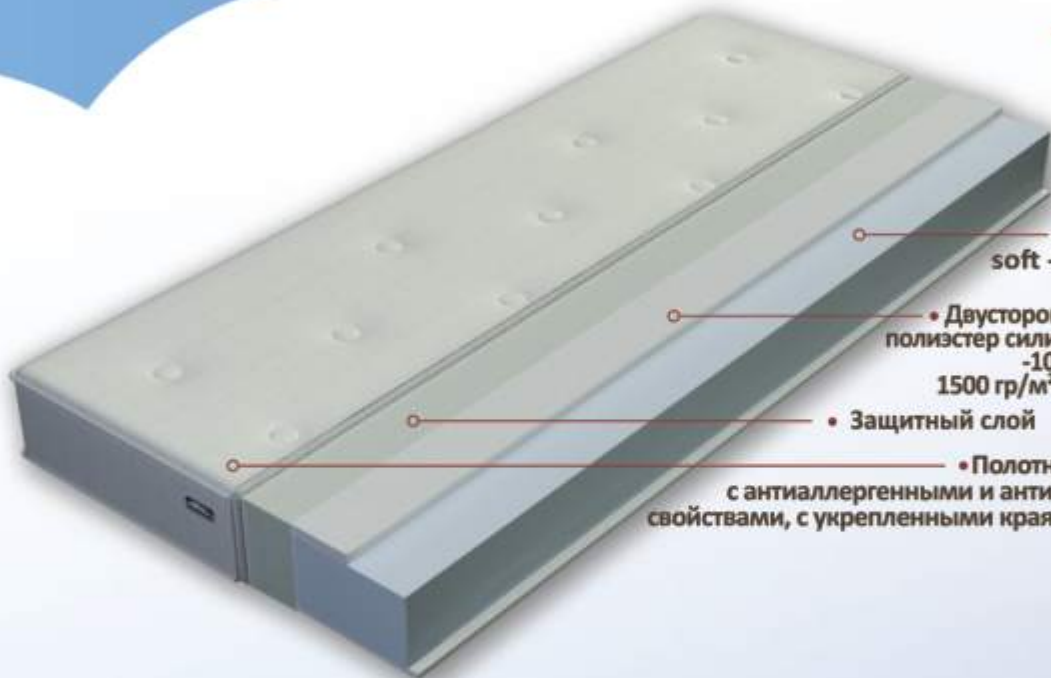

ЛЕГКИЙ

ПОДЪЕМ ТЕЛА

ОРТОПЕДИЧЕСКАЯ

ПОДДЕРЖКА

АНТИАЛЛЕРГЕННЫЙ

АНТИБАКТЕРИАЛЬНЫЙ

• Высота 18 см

• 14 см Skycell soft - мягкая пена