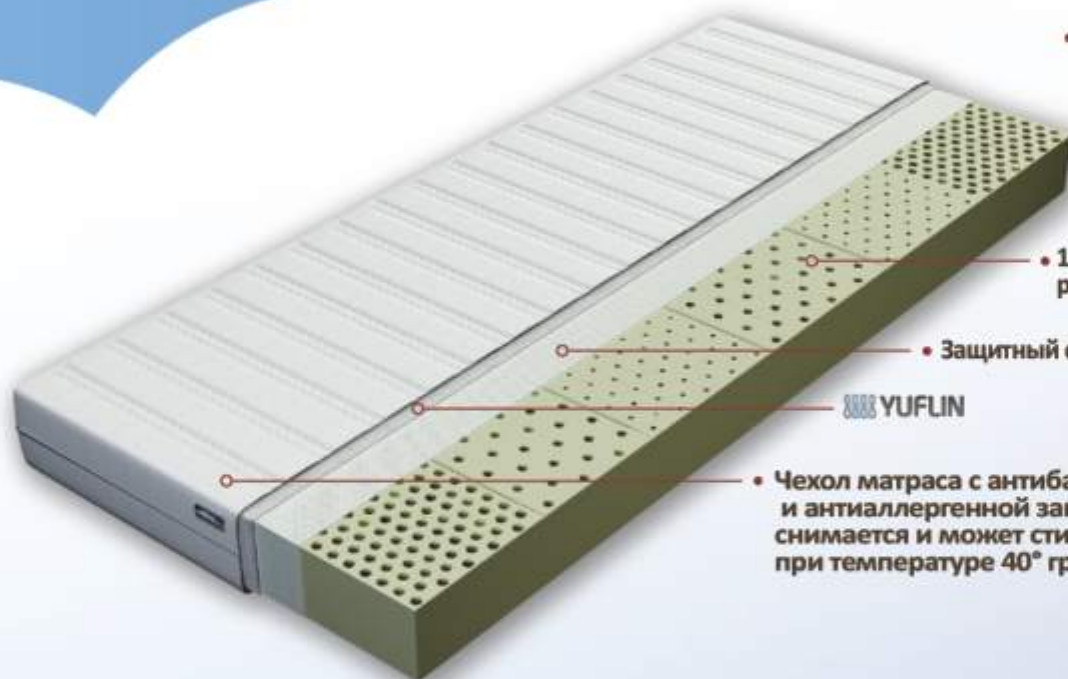

Беолатекс

• Высота 15 см

• 14 см Латекса с 7 зонами распределения нагрузки

• Защитный слой

YUFLIN

• Чехол матраса с антибактериальной и антиаллергенной защитой снимается и может стираться при температуре 40° градусов C

- Особенные качества латекса обеспечивают превосходный комфорт и релаксацию.
- Семь уровней жесткости максимально расслабляют тело и обеспечивают хорошее кровообращение и метаболизм.

Рекомендуется чехол с экстрактом ЗЕЛЕНОГО ЧАЯ для умиротворенного сна и глубокой релаксации.

БЫСТРАЯ

РЕЛАКСАЦИЯ

УЛУЧШЕНИЕ

КРОВООБРАЩЕНИЯ

АНТИАЛЛЕРГЕННЫЙ

АНТИБАКТЕРИАЛЬНЫЙ