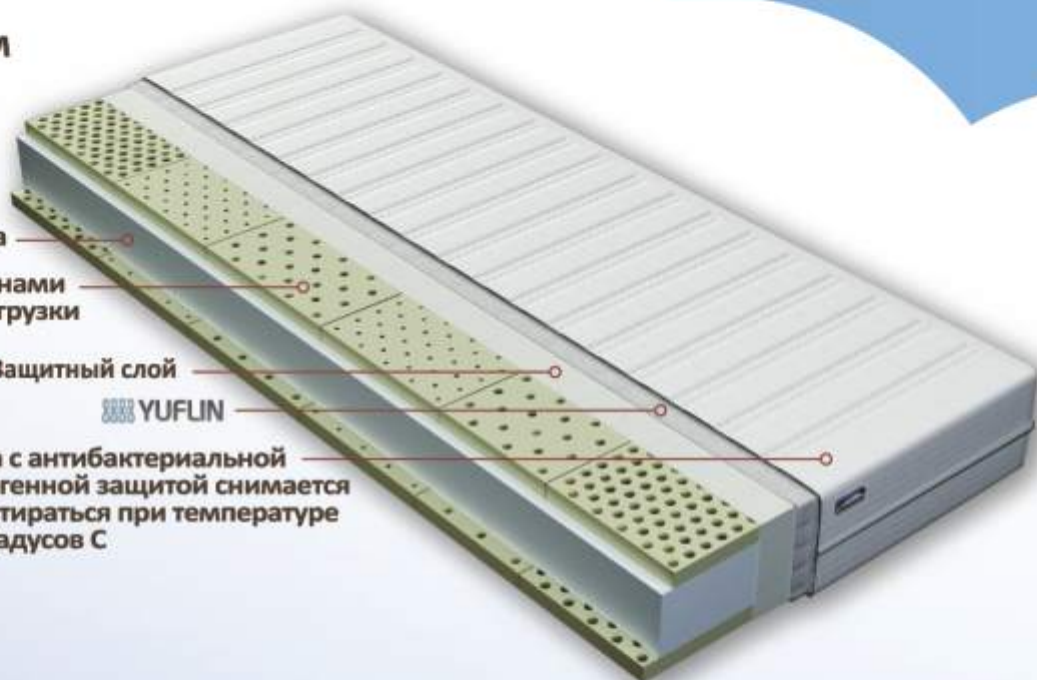

БЫСТРАЯ
РЕЛАКСАЦИЯ

УЛУЧШЕНИЕ
КРОВООБРАЩЕНИЯ

АНТИАЛЛЕРГЕННЫЙ
АНТИБАКТЕРИАЛЬНЫЙ

Беобаланс

- Высота 18 см

- 11 см Skycell пена
- 3 см Латекса с 7 зонами распределения нагрузки
- Защитный слой
- Чехол матраса с антибактериальной и антиаллергенной защитой снимается и может стираться при температуре 40° градусов C