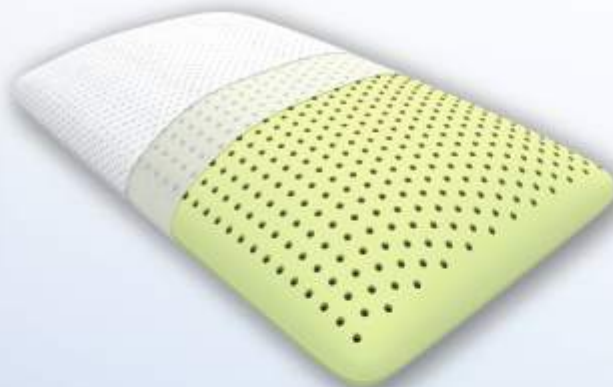

Подушки из материалов латекс, Мемори и Hipersoft пена обеспечивают спокойный сон. Подушка из полотна с антиаллергенным и антибактериальным действием. Дополнительные лечебные свойства обеспечивает экстракт ALOE VERA или экстракт ЗЕЛЕНОГО ЧАЯ, которые действуют успокаивающе и оздоравливающе, а также АНТИСТРЕСС с серебряными ионами, которые благотворно влияют на спокойный сон.

BEOSAN Memory

- Подушка, изготовленная из Мемори пены
Размеры: 50x40x15 см - большой
и 46x31x12 см - маленький

BEOSAN Latex

- Подушка из Латекса
Размер 67x40x14 см

BEOSAN Soft

- Подушка, изготовленная из Hipersoft SKYCELL пены
Размер: 50x40x15 см - большой
и 46x31x12 см - маленький