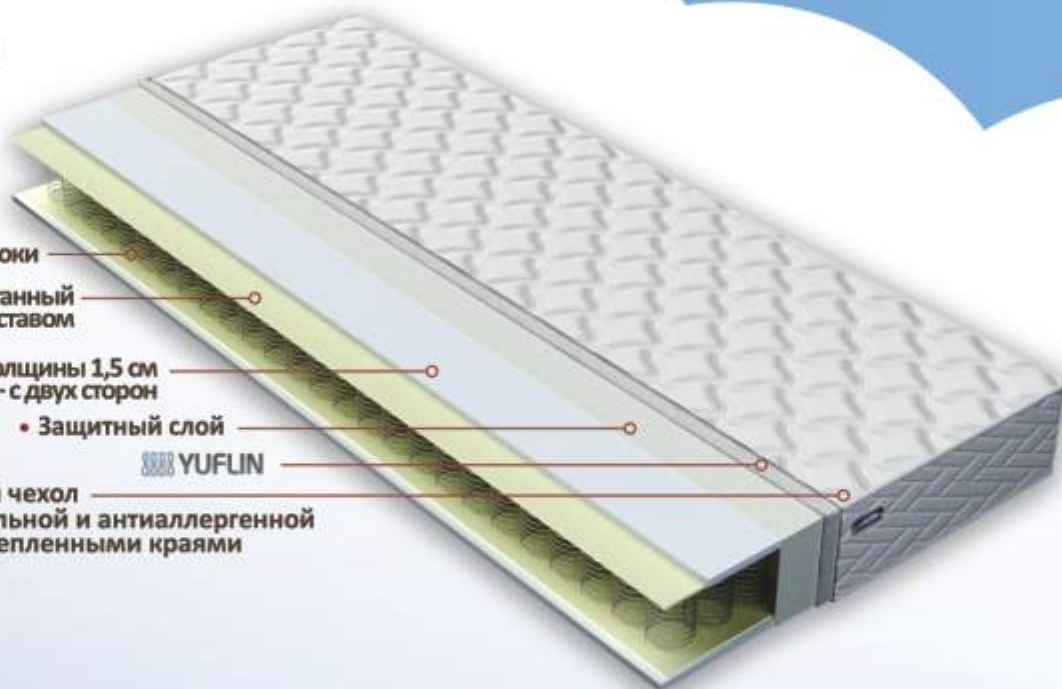

Skycell пена толщины 1,5 см
– с двух сторон

• Защитный слой

 YUFLIN

• Простроченный чехол
с антибактериальной и антиаллергенной
защитой и закрепленными краями
– не снимается

• Оптимальный баланс ортопедических и анатомических свойств.