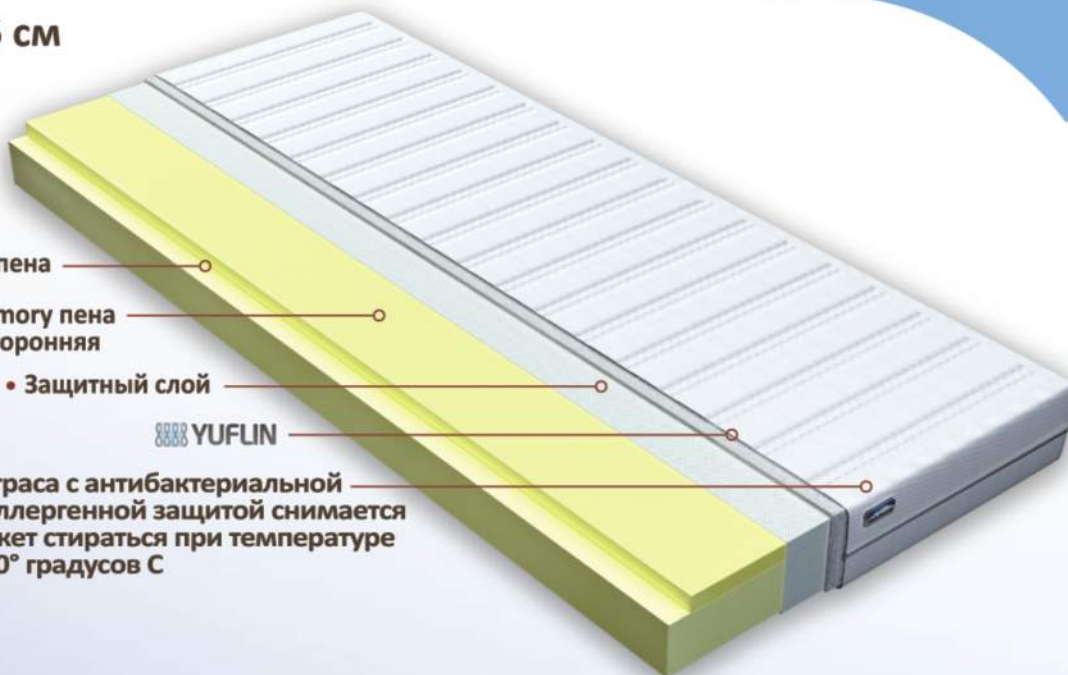

БЫСТРАЯ
РЕЛАКСАЦИЯ

УЛУЧШЕНИЕ
КРОВООБРАЩЕНИЯ

АНТИАЛЛЕРГЕННЫЙ
АНТИБАКТЕРИАЛЬНЫЙ

Беобела

• Высота 15 см

- 11 см HR пена
- 3 см Мемори пена – односторонняя
- Защитный слой
- Чехол матраса с антибактериальной и антиаллергенной защитой снимается и может стираться при температуре 40° градусов C