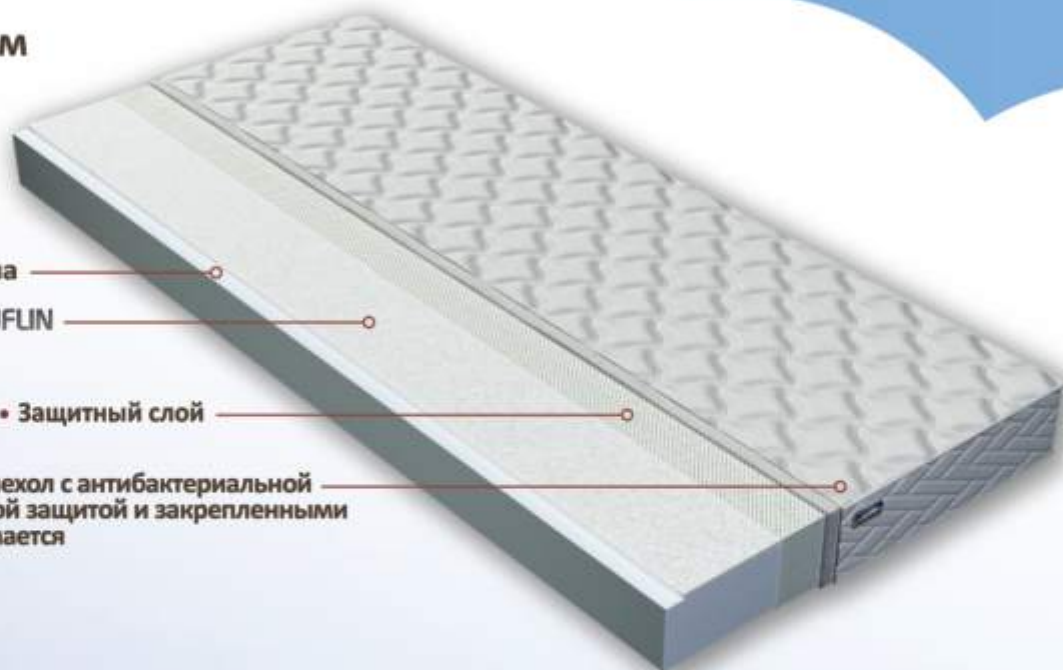

- Высота 14 см

- 11 см Skycell пена

YUFLIN

- Защитный слой

- Простроченный чехол с антибактериальной и антиаллергенной защитой и закрепленными краями – не снимается

- Оптимальный баланс ортопедических и анатомических свойств.
- Профилактика при деформации позвоночника как следствия быстрого роста.

Наилучший выбор для подростков.

ОРТОПЕДИЧЕСКАЯ

ПОДДЕРЖКА

АНТИАЛЛЕРГЕННЫЙ

АНТИБАКТЕРИАЛЬНЫЙ

Беопрактик

• Высота 13 см

• 12 см Skycell soft - мягкая пена с 3 зонами распределения нагрузки