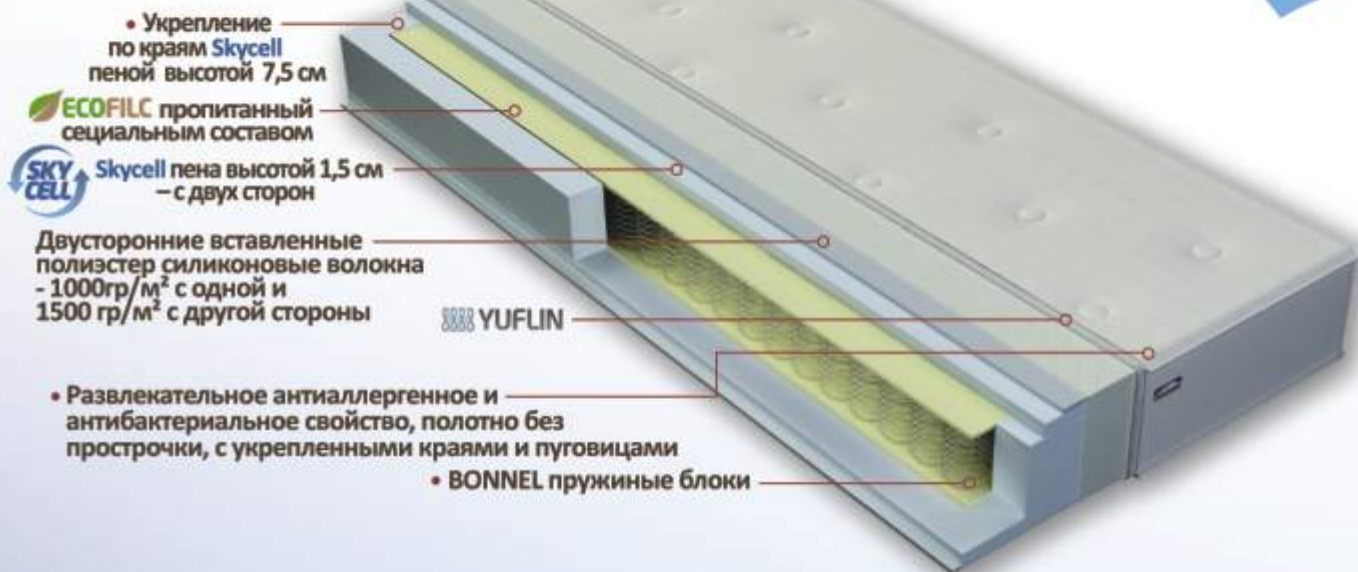

БЫСТРАЯ

РЕЛАКСАЦИЯ

ОРТОПЕДИЧЕСКАЯ

ПОДДЕРЖКА

АНТИАЛЛЕРГЕННЫЙ

АНТИБАКТЕРИАЛЬНЫЙ

Беолукс

- Высота 24-25 см