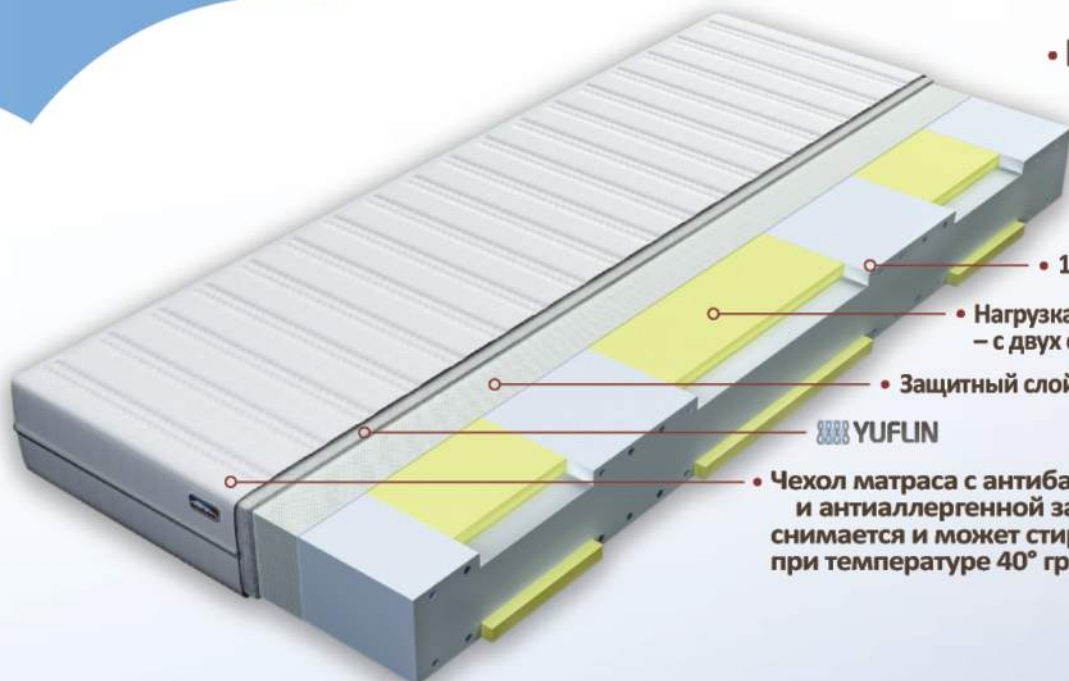

• 17 см Skycell пена

• Нагрузка 3 см Memory пена – с двух сторон

• Защитный слой

YUFLIN

• Чехол матраса с антибактериальной и антиаллергенной защитой снимается и может стираться при температуре 40° градусов C