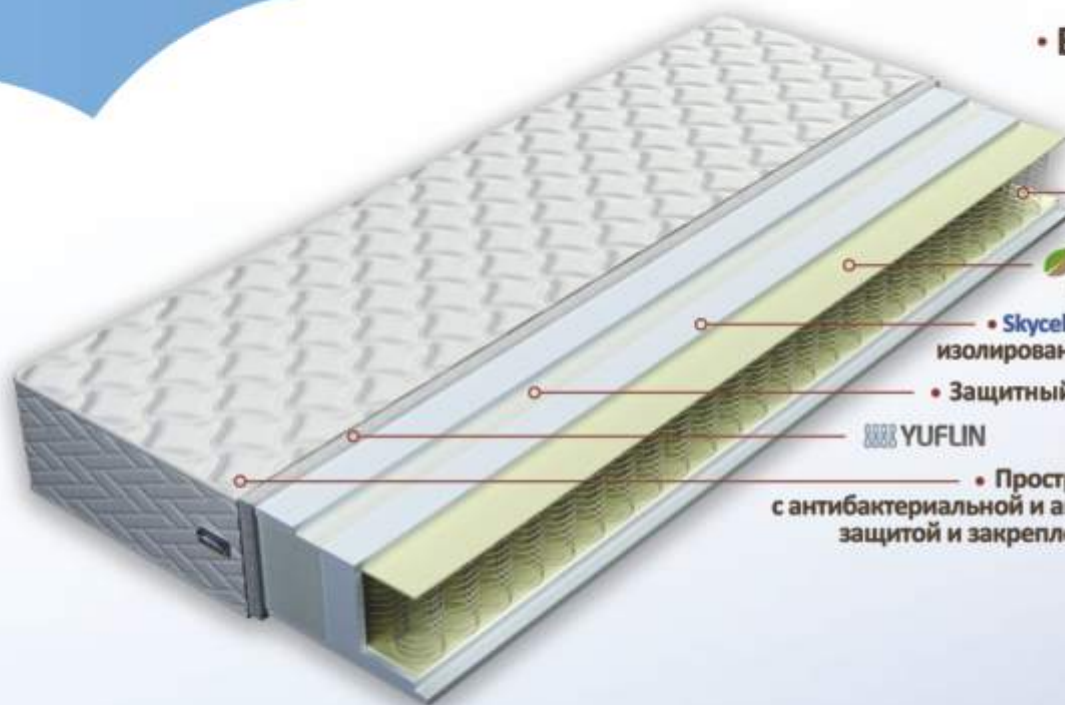

БЫСТРАЯ
РЕЛАКСАЦИЯ

УЛУЧШЕНИЕ
КРОВООБРАЩЕНИЯ

АНТИАЛЛЕРГЕННЫЙ
АНТИБАКТЕРИАЛЬНЫЙ

Беобела

• Высота 15 см

- 11 см HR пена
- 3 см Мемори пена – односторонняя
- Защитный слой
- Чехол матраса с антибактериальной и антиаллергенной защитой снимается и может стираться при температуре 40° градусов C

YUFLIN

- Основа из HR пены обеспечивает повышенную эластичность, которая облегчает подъем тела и снижает вероятность травм при подъеме.
- Рекомендуется людям, имеющим проблемы с позвоночником.

➕ Рекомендуется с ANTISTRESS чехлом для продолжительного восстанавливающего сна.

ЛЕГКИЙ

ПОДЪЕМ ТЕЛА

АНТИАЛЛЕРГЕННЫЙ

АНТИБАКТЕРИАЛЬНЫЙ

Беококо

• Высота 22-23 см

• BONNEL пружинные блоки

• ECOFELT пропитанный специальным составом

• Skycell пена высотой 1,5+1 см изолированная в белый эко войлок

• Защитный слой

• YUFLIN

• Простроченный чехол с антибактериальной и антиаллергенной защитой и закрепленными краями — не снимается

- BONNEL пружинные блоки обеспечивают хорошие ортопедические качества матраса средней жесткости.
- Рекомендуется при лечении болезней позвоночника.