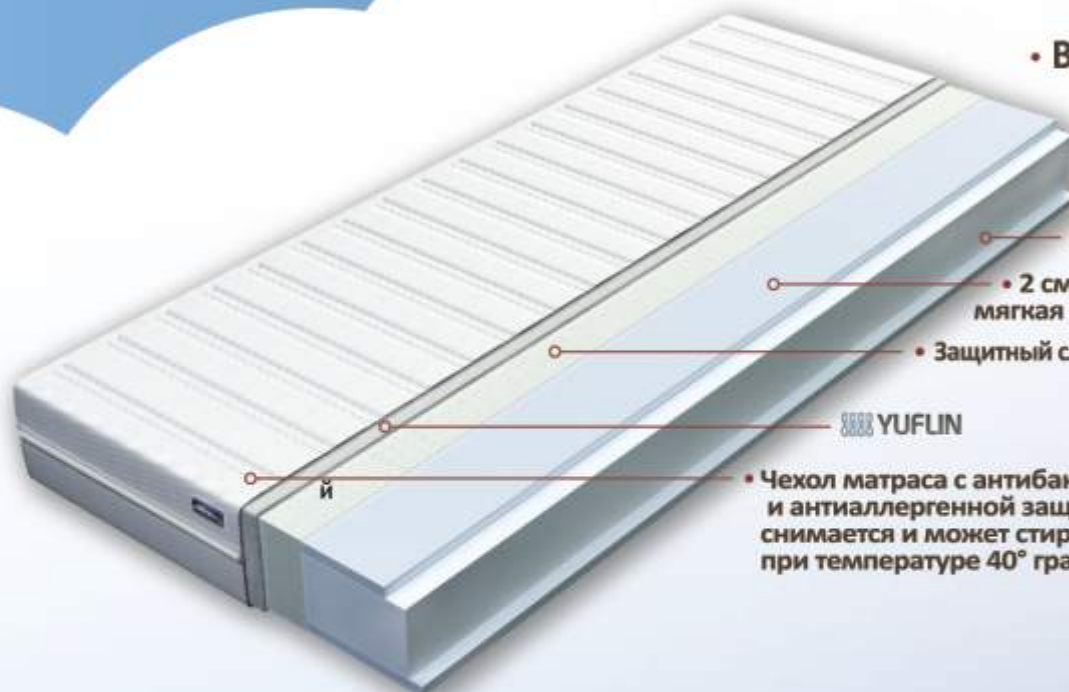

БЫСТРАЯ

РЕЛАКСАЦИЯ

УЛУЧШЕНИЕ

КРОВООБРАЩЕНИЯ

АНТИАЛЛЕРГЕННЫЙ

АНТИБАКТЕРИАЛЬНЫЙ

Беоскај

• Высота 19 см

• 14 см Skycell пена

• 2 см Skycell soft
мягкая пена, с двух сторон

• Защитный слой

YUFLIN

• Чехол матраса с антибактериальной
и антиаллергенной защитой
снимается и может стираться
при температуре 40° градусов C