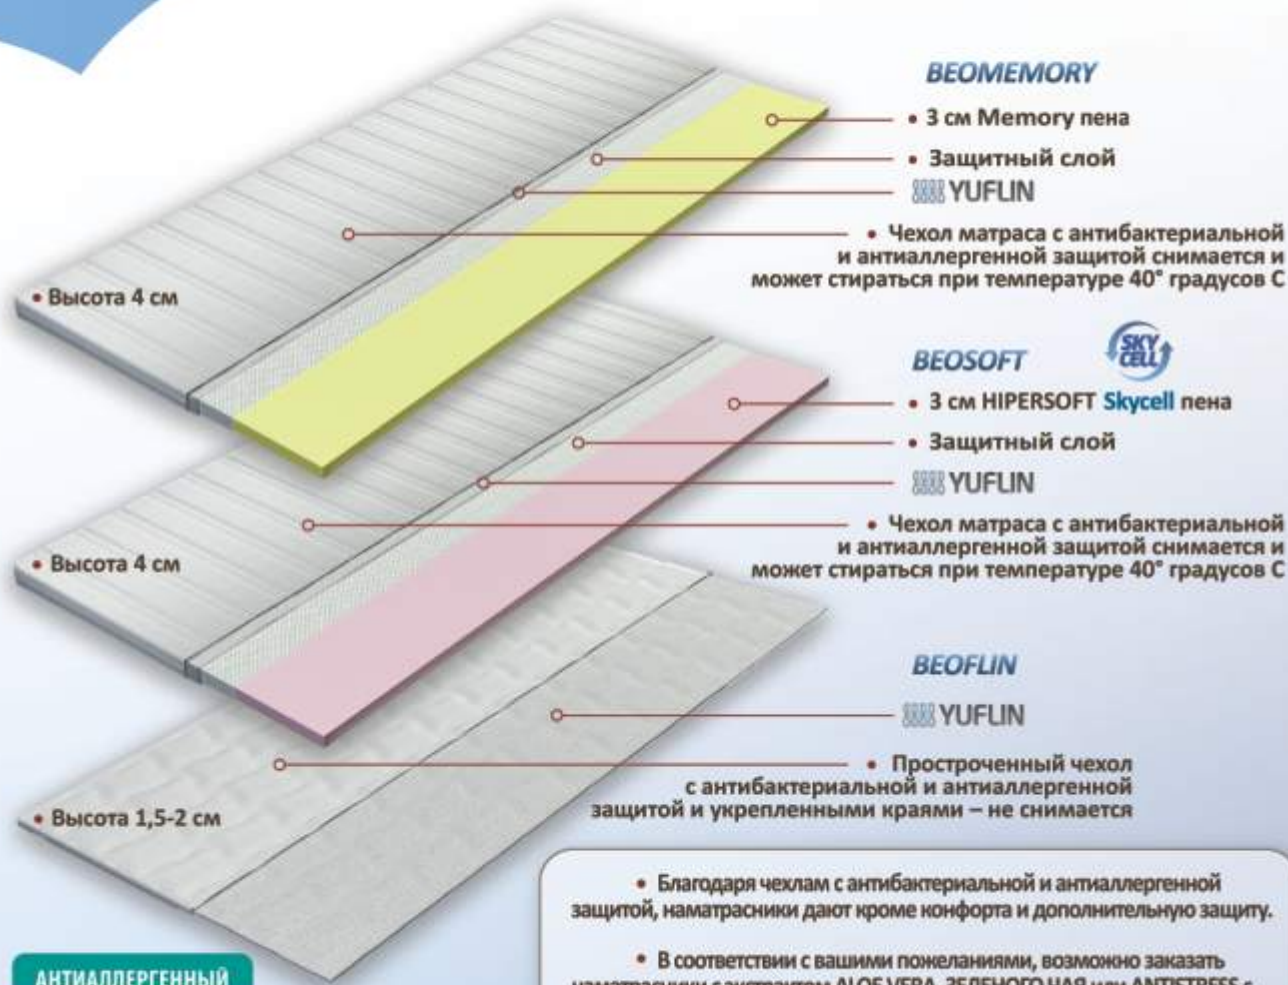

НАМАТРАСНИК

Если Вы не довольны комфортом ВАШЕГО матраса, но еще не пришло время купить новый, возможно улучшить качества особенными наматрасниками.

АНТИАЛЛЕРГЕННЫЙ
АНТИБАКТЕРИАЛЬНЫЙ

- Благодаря чехлам с антибактериальной и антиаллергенной защитой, наматрасники дают кроме комфорта и дополнительную защиту.
- В соответствии с вашими пожеланиями, возможно заказать наматрасники с экстрактом ALOE VERA, ЗЕЛЕНОГО ЧАЯ или ANTISTRESS с дополнительными серебряными нитями.