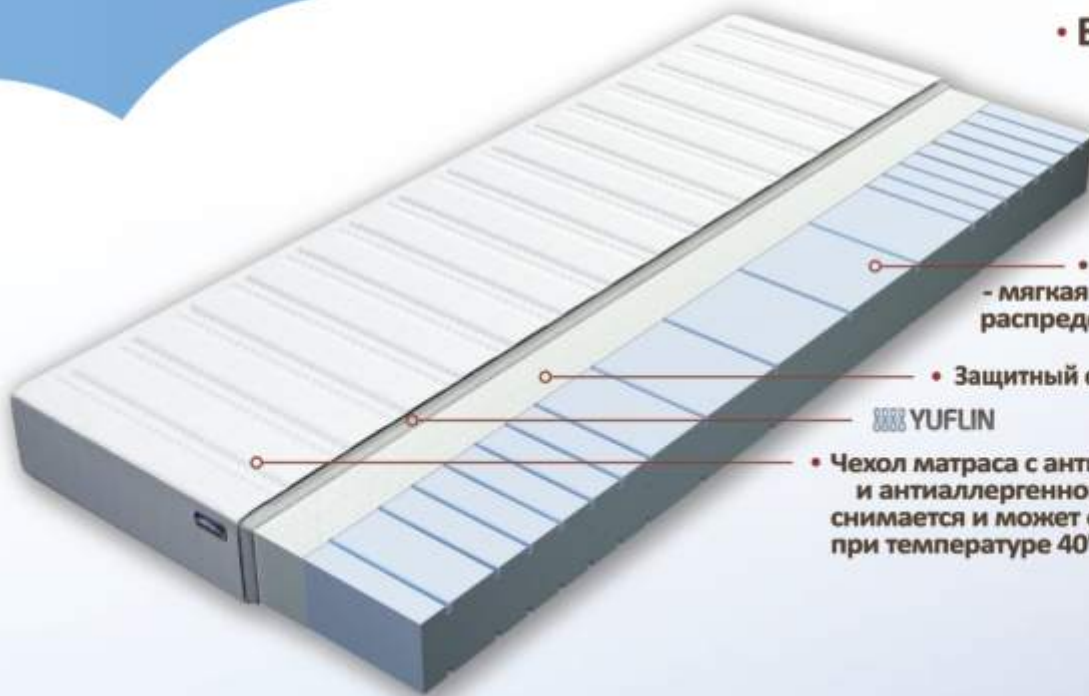

- Высота 14 см

- 11 см Skycell пена

YUFLIN

- Защитный слой

- Простроченный чехол с антибактериальной и антиаллергенной защитой и закрепленными краями – не снимается

- Оптимальный баланс ортопедических и анатомических свойств.
- Профилактика при деформации позвоночника как следствия быстрого роста.

Наилучший выбор для подростков.

ОРТОПЕДИЧЕСКАЯ

ПОДДЕРЖКА

АНТИАЛЛЕРГЕННЫЙ

АНТИБАКТЕРИАЛЬНЫЙ

Беопрактик

• Высота 13 см

• 12 см Skycell soft - мягкая пена с 3 зонами распределения нагрузки